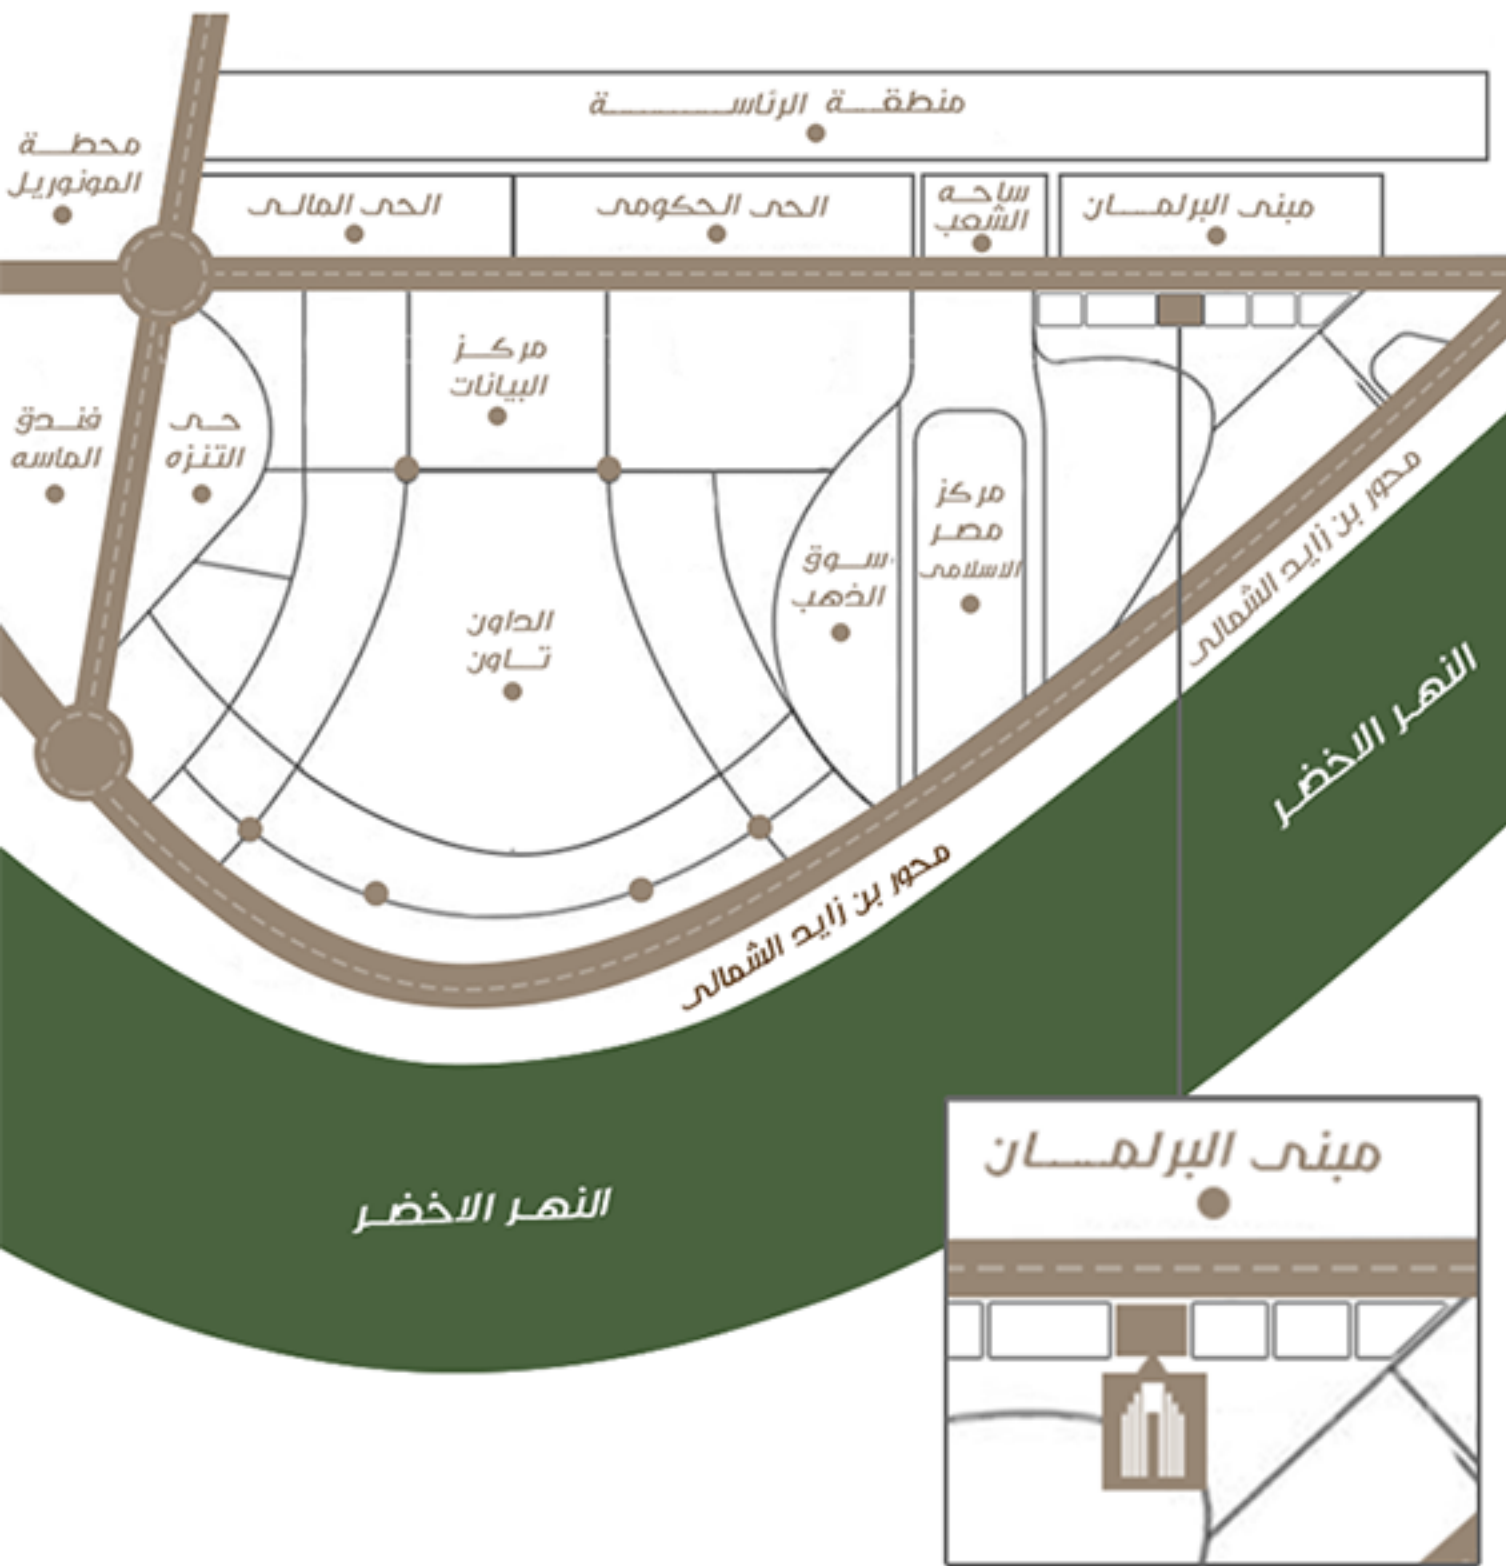

اختيار الموقع

ADM-03

نعمل دائما على اختيار مواقع متميزة لمشاريعنا . و يعتبر موقع مشروع مُتجه نموذج فريد يوفر كل مقومات النجاح للمشروع . صف اول على محور الوزرات بأطلاله مباشره على المنطقة البرلمانية و ساحة الشعب و على بعد دقائق من مركز مصر الاسلامى و المنطقة الحكومية و تطل من الاتجاه الجنوبى على حديقة مركزية لتتوافر لجميع وحدات المبنى اطلالات متميزة .

مُتجه .. الاختيار الأفضل