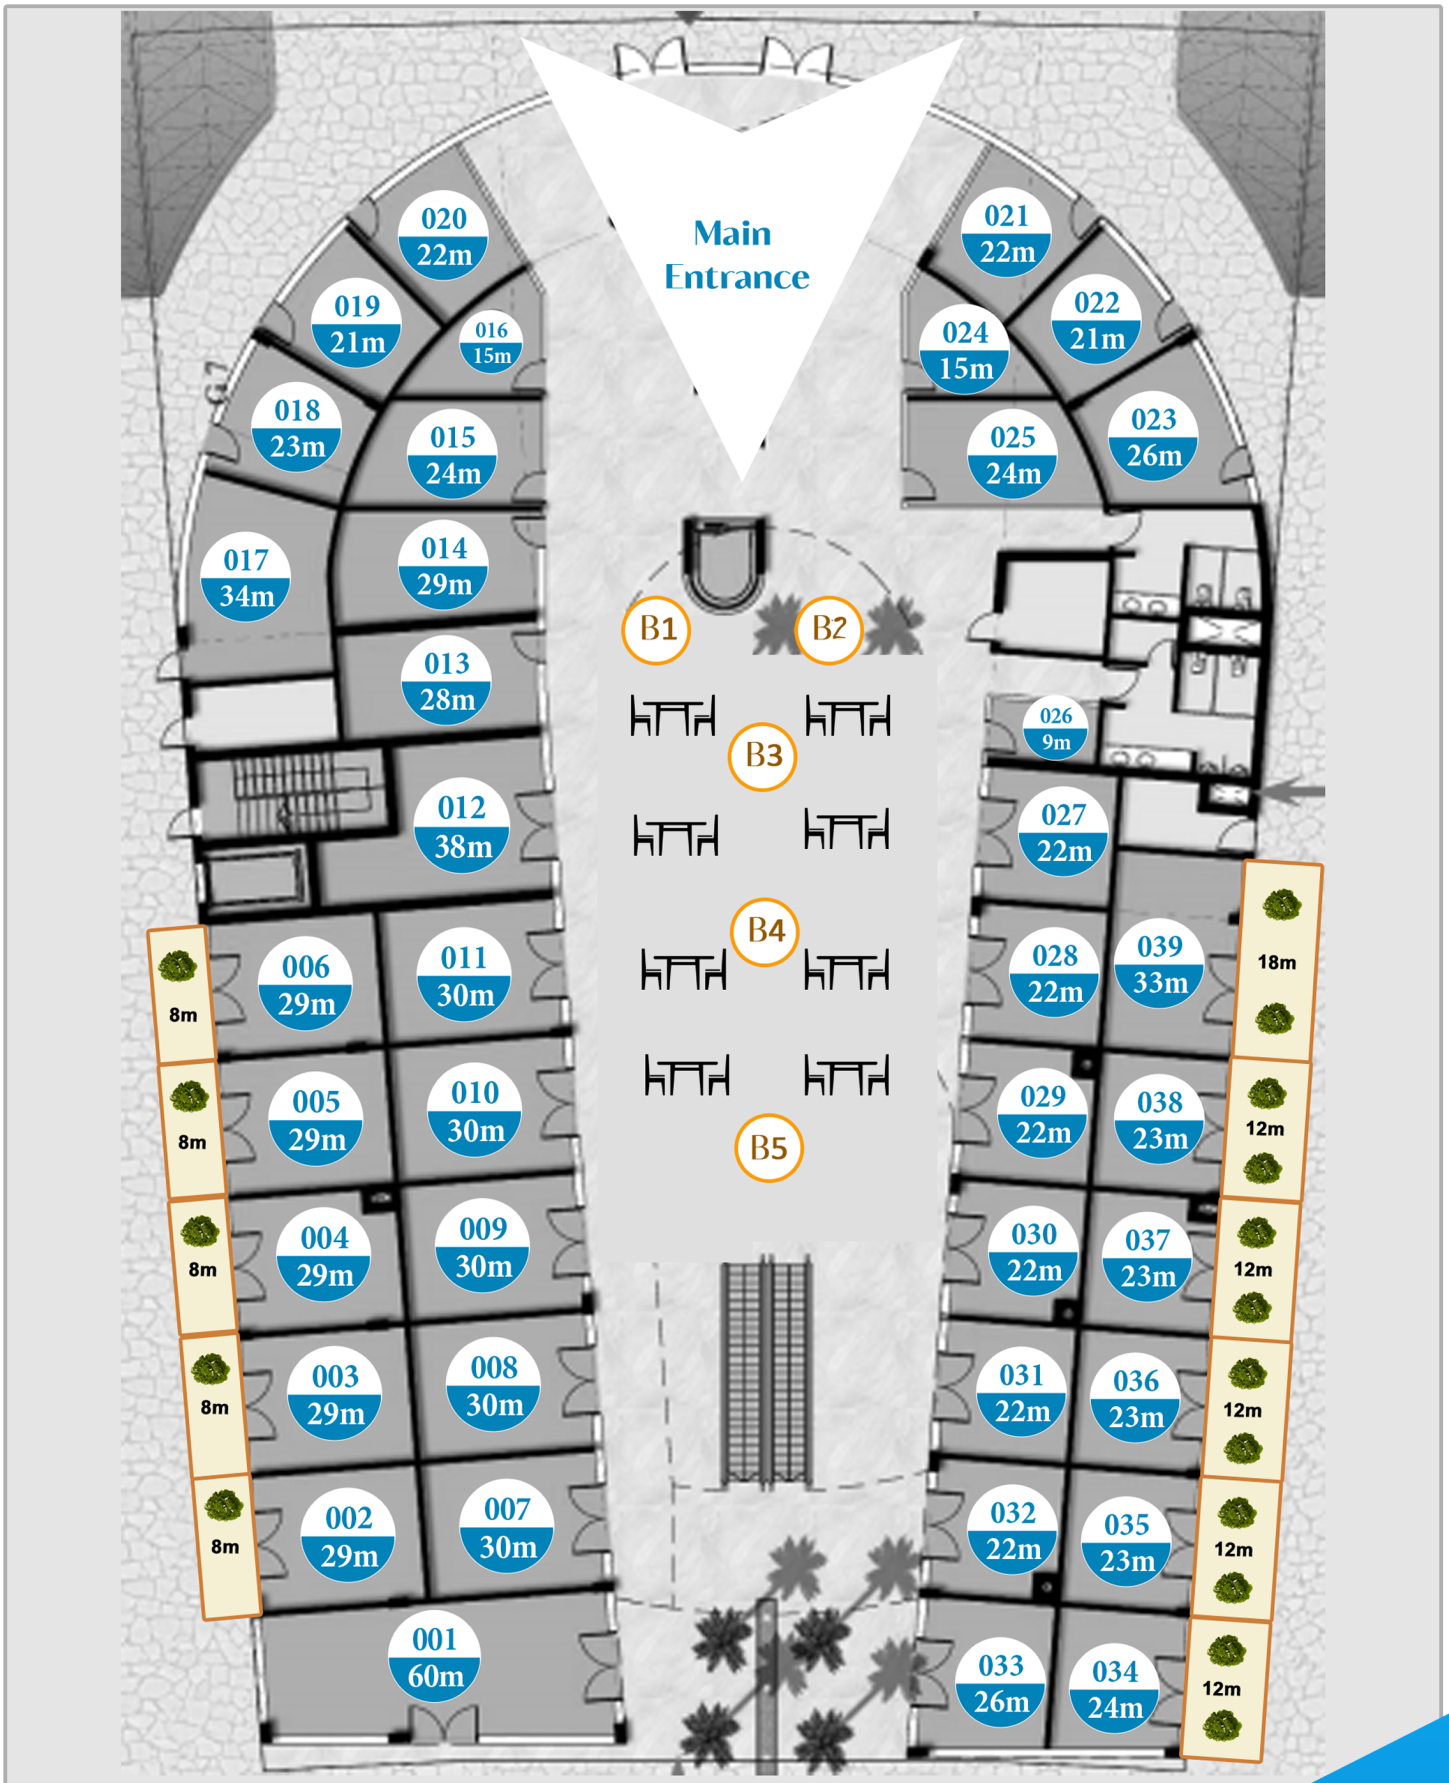

## الموقع

-MRSA is located in the heart of New Capital downtown. It overlooks a main street with seventy meters width, and it directly faces another main street with thirty meters width.

-10 minutes away from presidential palace, the opera house, Masa Hotel, and the main monorail station.

يقع المشروع بقلب الداون التاون بالعاصمة الجديدة .. حيث يطل على شارع رئيسى بعرض 70 متر  
و مواجهة مباشرة لشارع رئيسى آخر بعرض 30 متر  
يبعد المشروع 10 دقائق عن ..  
القصر الرئاسى .. دار الوبرا .. فندق الماسه .. محطة المونرل الرئيسية

Each storeys of MRSA includes central entertainment area with easy access, and the crossing between floors is organized to help the intensive shoppers flow between all the commercial units.

يضم كل دور من الدور منطقة جذب مركزية مع الحرص على توزيع وسائل الوصول و التنقل بين الدور بشكل يضمن سهولة و انسيابيه و كثافه فى حركة الجمهور مرورا بجميع الوحدات التجارية بكل دور مع الحرص على وجهات عرض كامله لكل وحده تجارية

Food court area includes a large variety of popular restaurants with spacious seating areas make the visitors enjoying their meals and drinks during their mall visit

Food Court

منطقة مخصصة تضم عدد كبير من اشهى المطاعم بمساحات جلوس واسعة تمكن الافراد و الاسر من تناول المأكولات و المشروبات بشكل سهل و منظم