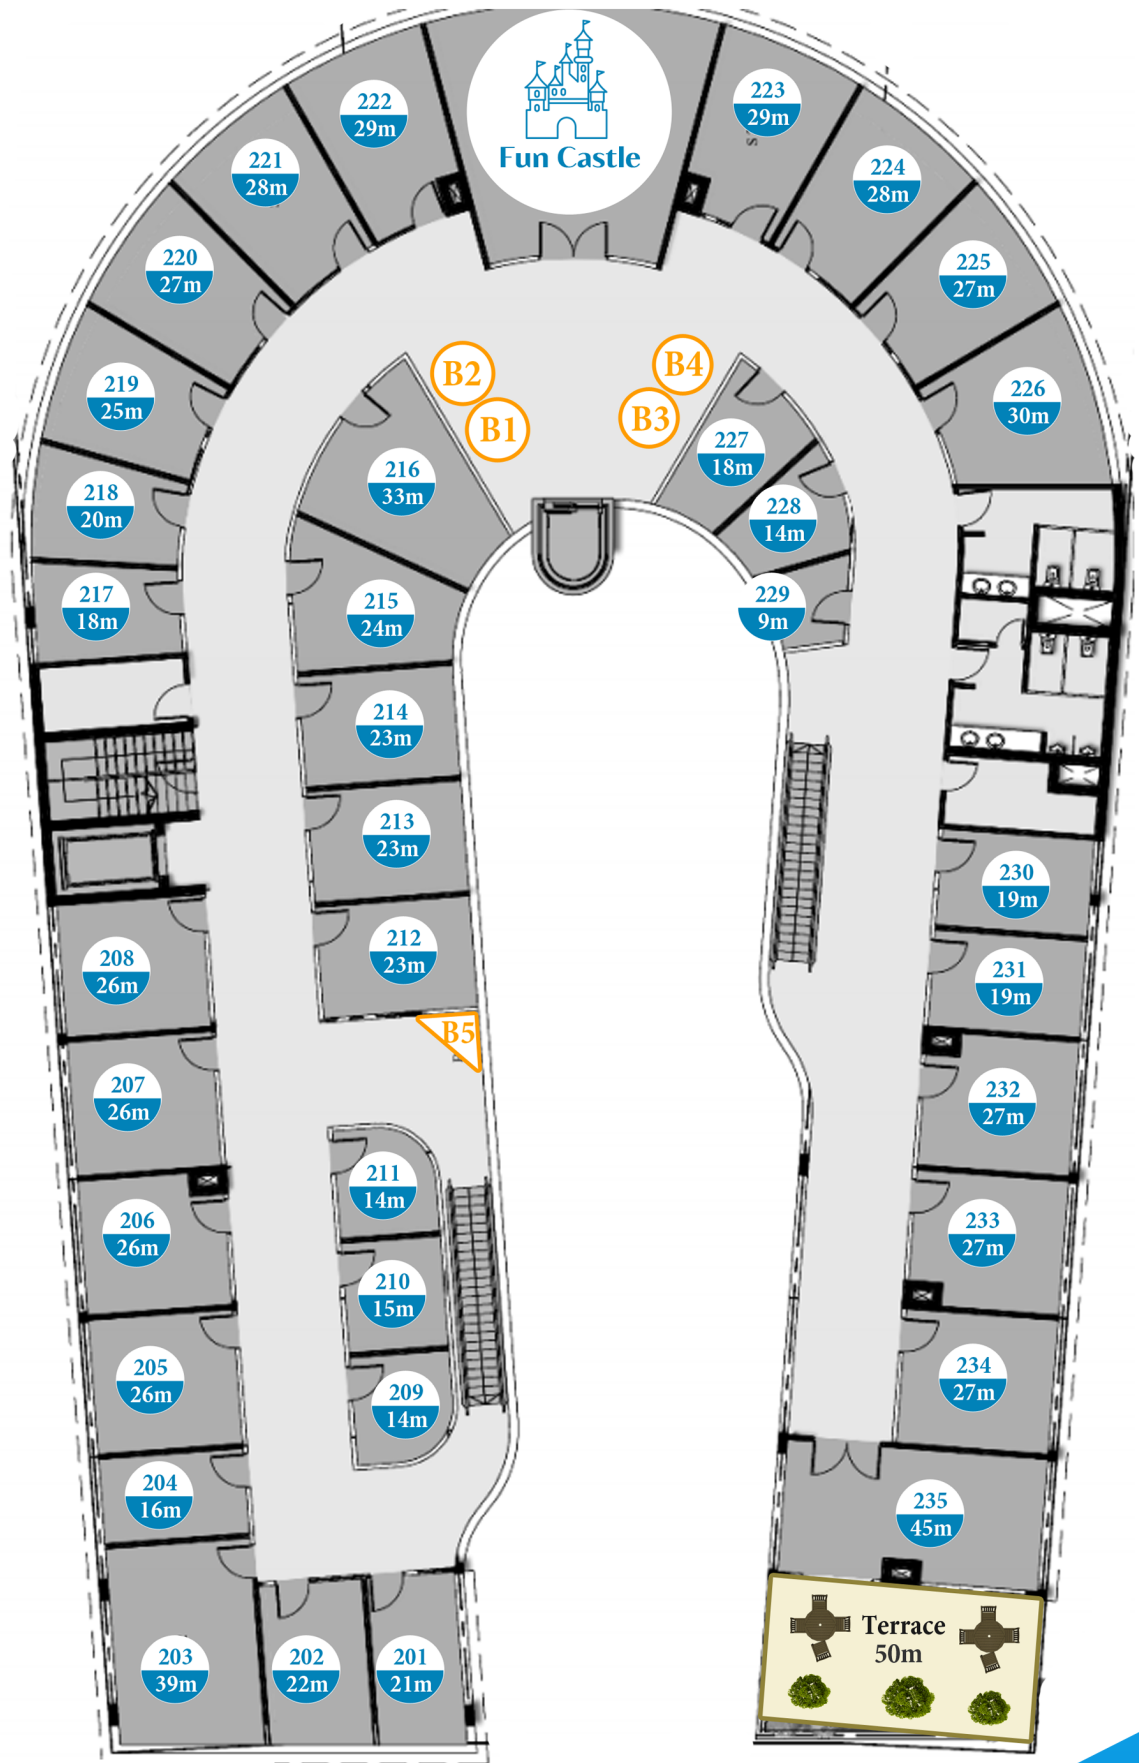

## الموقع

-MRSA is located in the heart of New Capital downtown. It overlooks a main street with seventy meters width, and it directly faces another main street with thirty meters width.

-10 minutes away from presidential palace, the opera house, Masa Hotel, and the main monorail station.

Each storeys of MRSA includes central entertainment area with easy access, and the crossing between floors is organized to help the intensive shoppers flow between all the commercial units.

يضم كل دور من الدور منطقة جذب مركزية مع الحرص على توزيع وسائل الوصول و التنقل بين الدور بشكل يضمن سهولة و انسيابيه و كثافه فى حركة الجمهور مرورا بجميع الوحدات التجارية بكل دور مع الحرص على وجهات عرض كامله لكل وحده تجارية

Food court area includes a large variety of popular restaurants with spacious seating areas make the visitors enjoying their meals and drinks during their mall visit

Food Court

منطقة مخصصة تضم عدد كبير من اشهى المطاعم بمساحات جلوس واسعة تمكن الافراد و الاسر من تناول المأكولات و المشروبات بشكل سهل و منظم