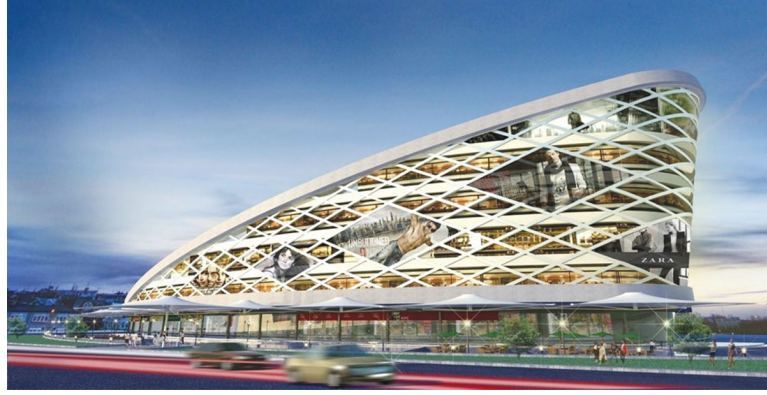

THE CONCEPT

التصميم

The mall has a unique exterior design that allows natural day light to infiltrate through the mall at morning.

And using the attractive, aesthetic, and latest night light system will make the mall a destination for public at

يتمتع المشروع بتصميم خارجي فريد يسمح بالاضاءه الطبيعية الموزعه بكل ارجاء المول نهارا مع شكل جمالي جذاب باستخدام أحدث أنظمة الاضاءه ليلا مما يجعل من المول مقصد للجمهور

The mall will submit a new glamorous design concept makes you enjoying the outdoor fresh air and the view of the tourist walkway through our spacious terraces existed in all mall storeys. That relaxing and entertaining distinguished feeling makes the public enjoying the mall visit at different times of a day.

يقدم التصميم مفهوم جديد للاستمتاع بالهواء الطلق من خلال التراسات المفتوحة المدرجة ذات المساحات الواسعة و الطراز المعماري الجذاب باطلاله مباشره على الممشى السياحي مما يزيد من رغبة الجمهور فى التردد على المول لقضاء فترات من الاسترخاء و التنزه على مدار اليوم

Each storeys of MRSA includes central entertainment area with easy access, and the crossing between floors is organized to help the intensive shoppers flow between all the commercial units.

يضم كل دور من الدور منطقة جذب مركزية مع الحرص على توزيع وسائل الوصول و التنقل بين الدور بشكل يضمن سهولة و انسيابيه و كثافه فى حركة الجمهور مرورا بجميع الوحدات التجارية بكل دور مع الحرص على وجهات عرض كامله لكل وحده تجارية