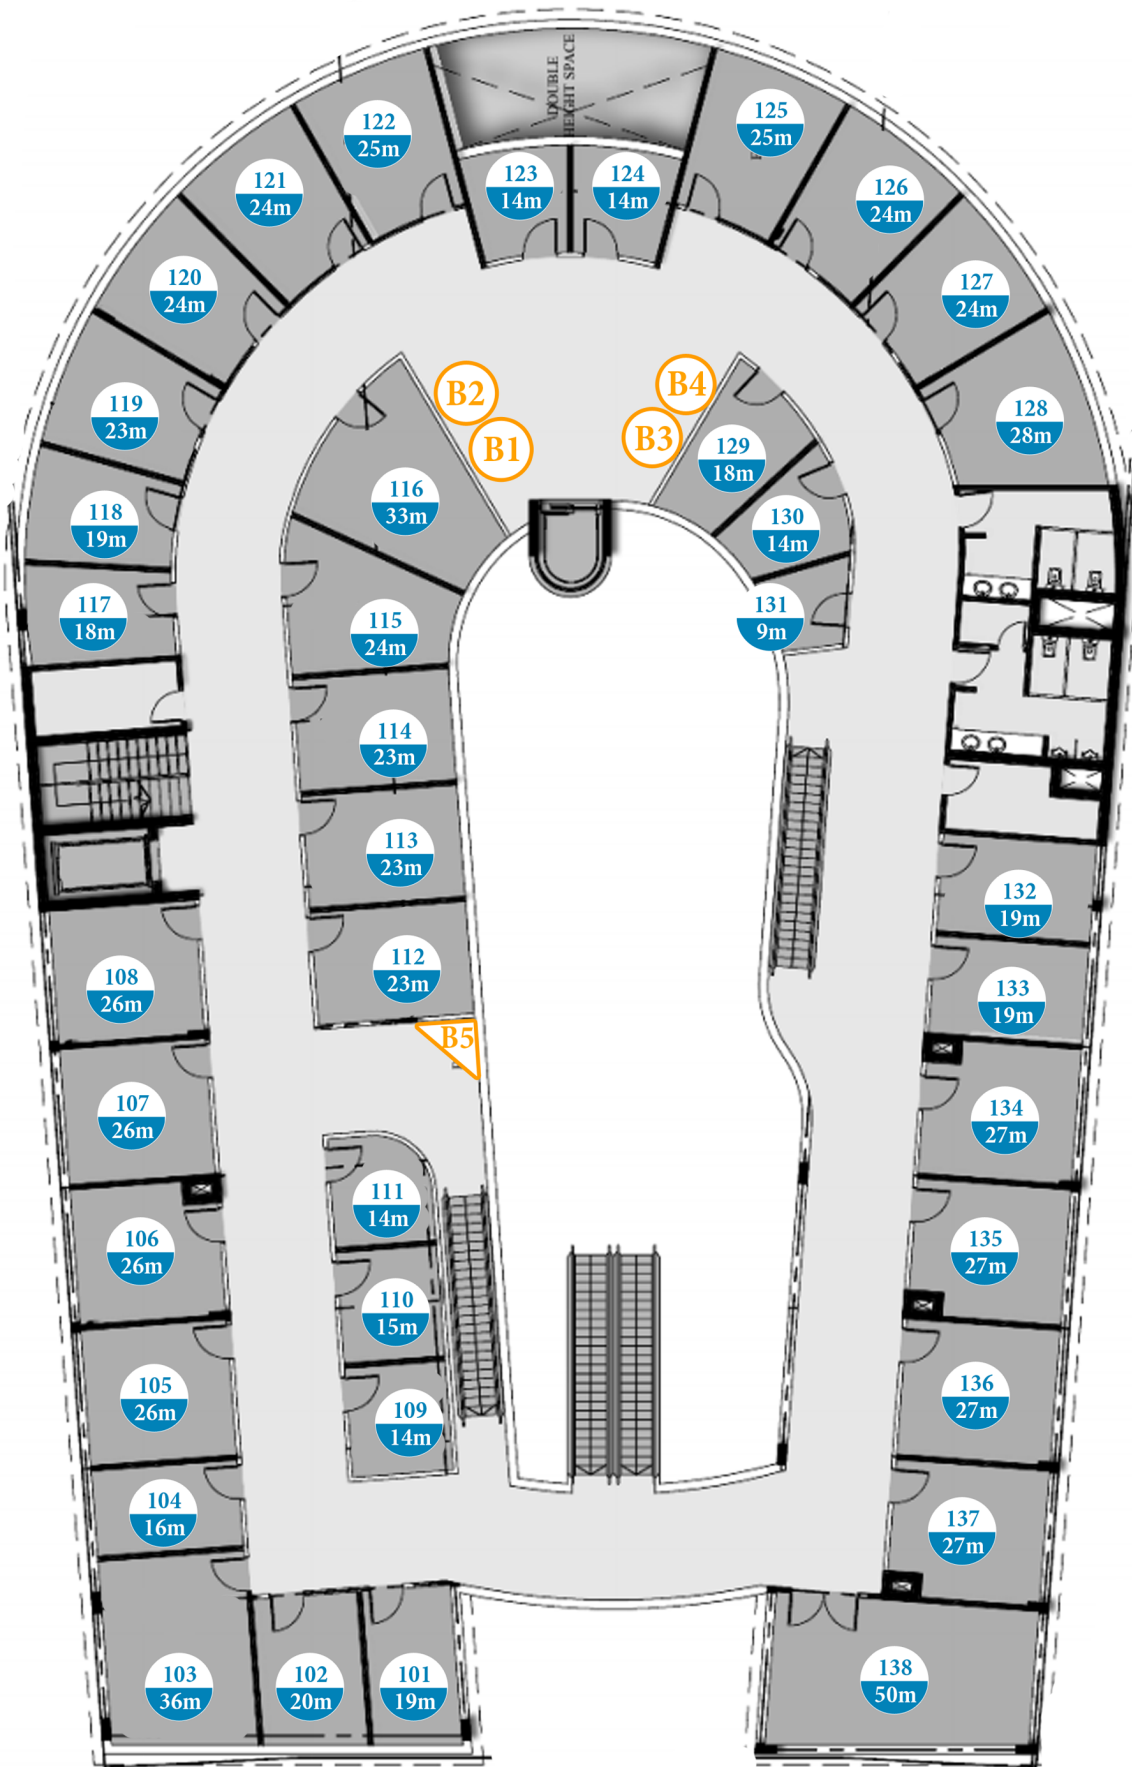

## الموقع

-MRSA is located in the heart of New Capital downtown. It overlooks a main street with seventy meters width, and it directly faces another main street with thirty meters width.

-10 minutes away from presidential palace, the opera house, Masa Hotel, and the main monorail station.

يقع المشروع بقلب الداون التاون بالعاصمة الجديدة .. حيث يطل على شارع رئيسى بعرض 70 متر  
و مواجهة مباشرة لشارع رئيسى آخر بعرض 30 متر  
يبعد المشروع 10 دقائق عن ..  
القصر الرئاسى .. دار الوبرا .. فندق الماسه .. محطة المونرل الرئيسية

Each storeys of MRSA includes central entertainment area with easy access, and the crossing between floors is organized to help the intensive shoppers flow between all the commercial units.

يضم كل دور من الدور منطقة جذب مركزية مع الحرص على توزيع وسائل الوصول و التنقل بين الدور بشكل يضمن سهولة و انسيابيه و كثافه فى حركة الجمهور مرورا بجميع الوحدات التجارية بكل دور مع الحرص على وجهات عرض كامله لكل وحده تجارية

Food court area includes a large variety of popular restaurants with spacious seating areas make the visitors enjoying their meals and drinks during their mall visit

Food Court

منطقة مخصصة تضم عدد كبير من اشهى المطاعم بمساحات جلوس واسعة تمكن الافراد و الاسر من تناول المأكولات و المشروبات بشكل سهل و منظم