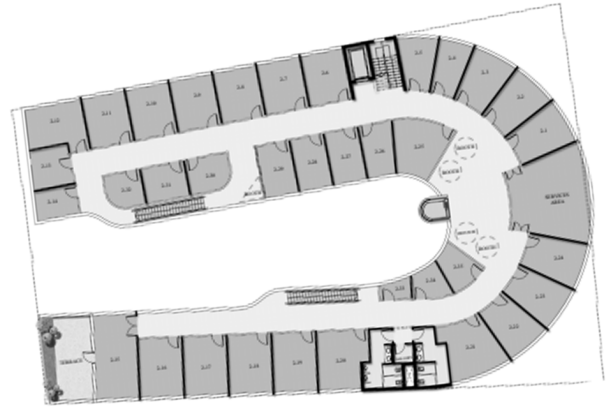

Each storeys of MRSA includes central entertainment area with easy access, and the crossing between floors is organized to help the intensive shoppers flow between all the commercial units.

يضم كل دور من الدور منطقة جذب مركزية مع الحرص على توزيع وسائل الوصول و التنقل بين الدور بشكل يضمن سهولة و انسيابيه و كثافه فى حركة الجمهور مرورا بجميع الوحدات التجارية بكل دور مع الحرص على وجهات عرض كامله لكل وحده تجارية