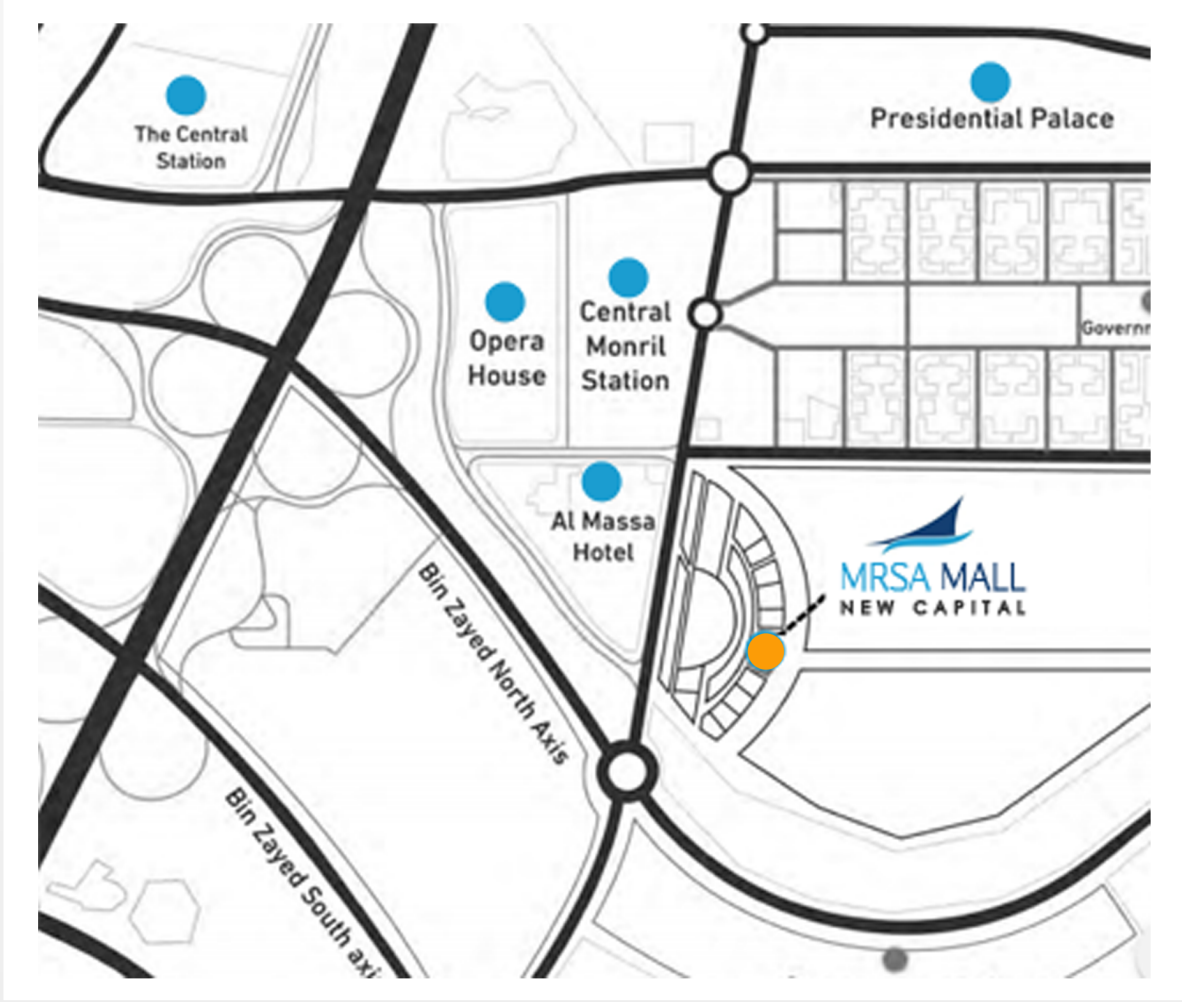

**MRSA MALL**  
NEW CAPITAL

**MRSA MALL**  
NEW CAPITAL

## LOCATION

## الموقع

-MRSA is located in the heart of New Capital downtown. It overlooks a main street with seventy meters width, and it directly faces another main street with thirty meters width.

-10 minutes away from presidential palace, the opera house, Masa Hotel, and the main monorail station.

يقع المشروع بقلب الداون التاون بالعاصمة الجديدة .. حيث يطل على شارع رئيسى بعرض 70 متر  
و مواجهة مباشرة لشارع رئيسى آخر بعرض 30 متر  
يبعد المشروع 10 دقائق عن ..  
القصر الرئاسى .. دار الوبرا .. فندق الماسه .. محطة المونرل الرئيسية