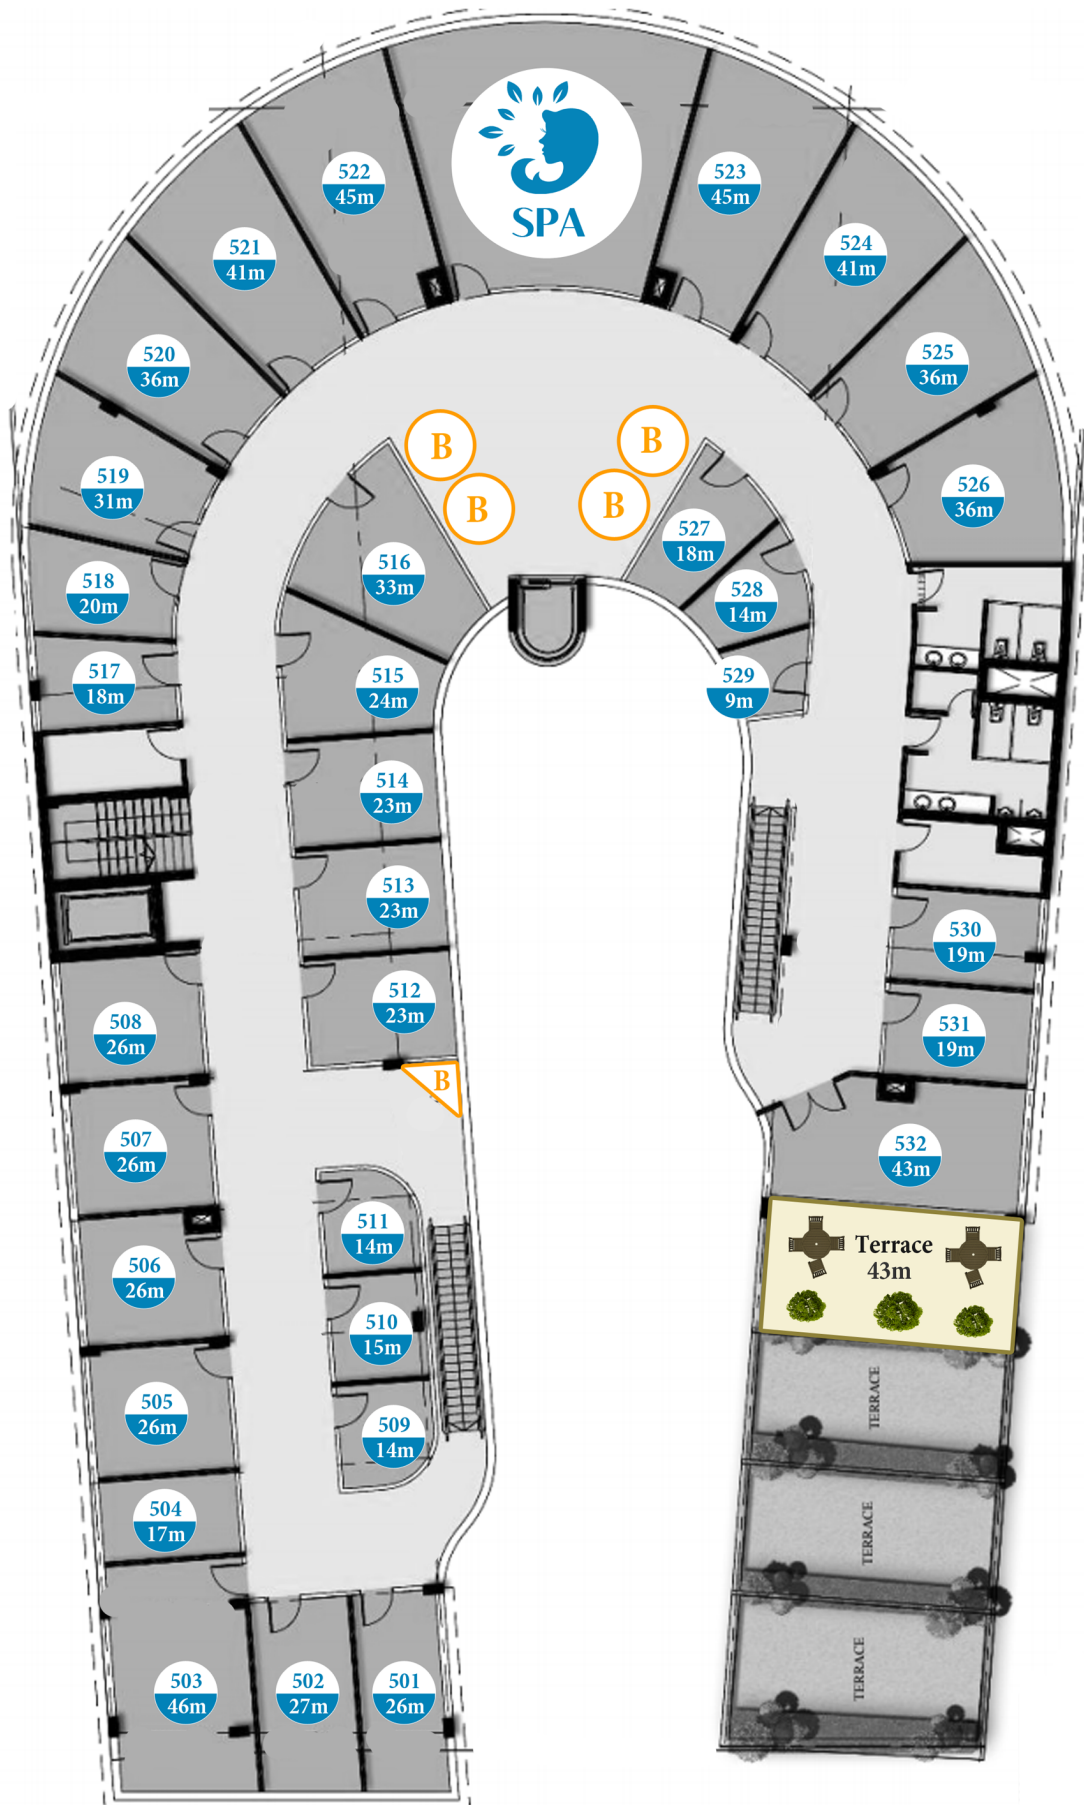

## الموقع

-MRSA is located in the heart of New Capital downtown. It overlooks a main street with seventy meters width, and it directly faces another main street with thirty meters width.

-10 minutes away from presidential palace, the opera house, Masa Hotel, and the main monorail station.

Each storeys of MRSA includes central entertainment area with easy access, and the crossing between floors is organized to help the intensive shoppers flow between all the commercial units.

يضم كل دور من الدور منطقة جذب مركزية مع الحرص على توزيع وسائل الوصول و التنقل بين الدور بشكل يضمن سهولة و انسيابيه و كثافه فى حركة الجمهور مرورا بجميع الوحدات التجارية بكل دور مع الحرص على وجهات عرض كامله لكل وحده تجارية

Food court area includes a large variety of popular restaurants with spacious seating areas make the visitors enjoying their meals and drinks during their mall visit

Food Court

منطقة مخصصة تضم عدد كبير من اشهى المطاعم بمساحات جلوس واسعة تمكن الافراد و الاسر من تناول المأكولات و المشروبات بشكل سهل و منظم