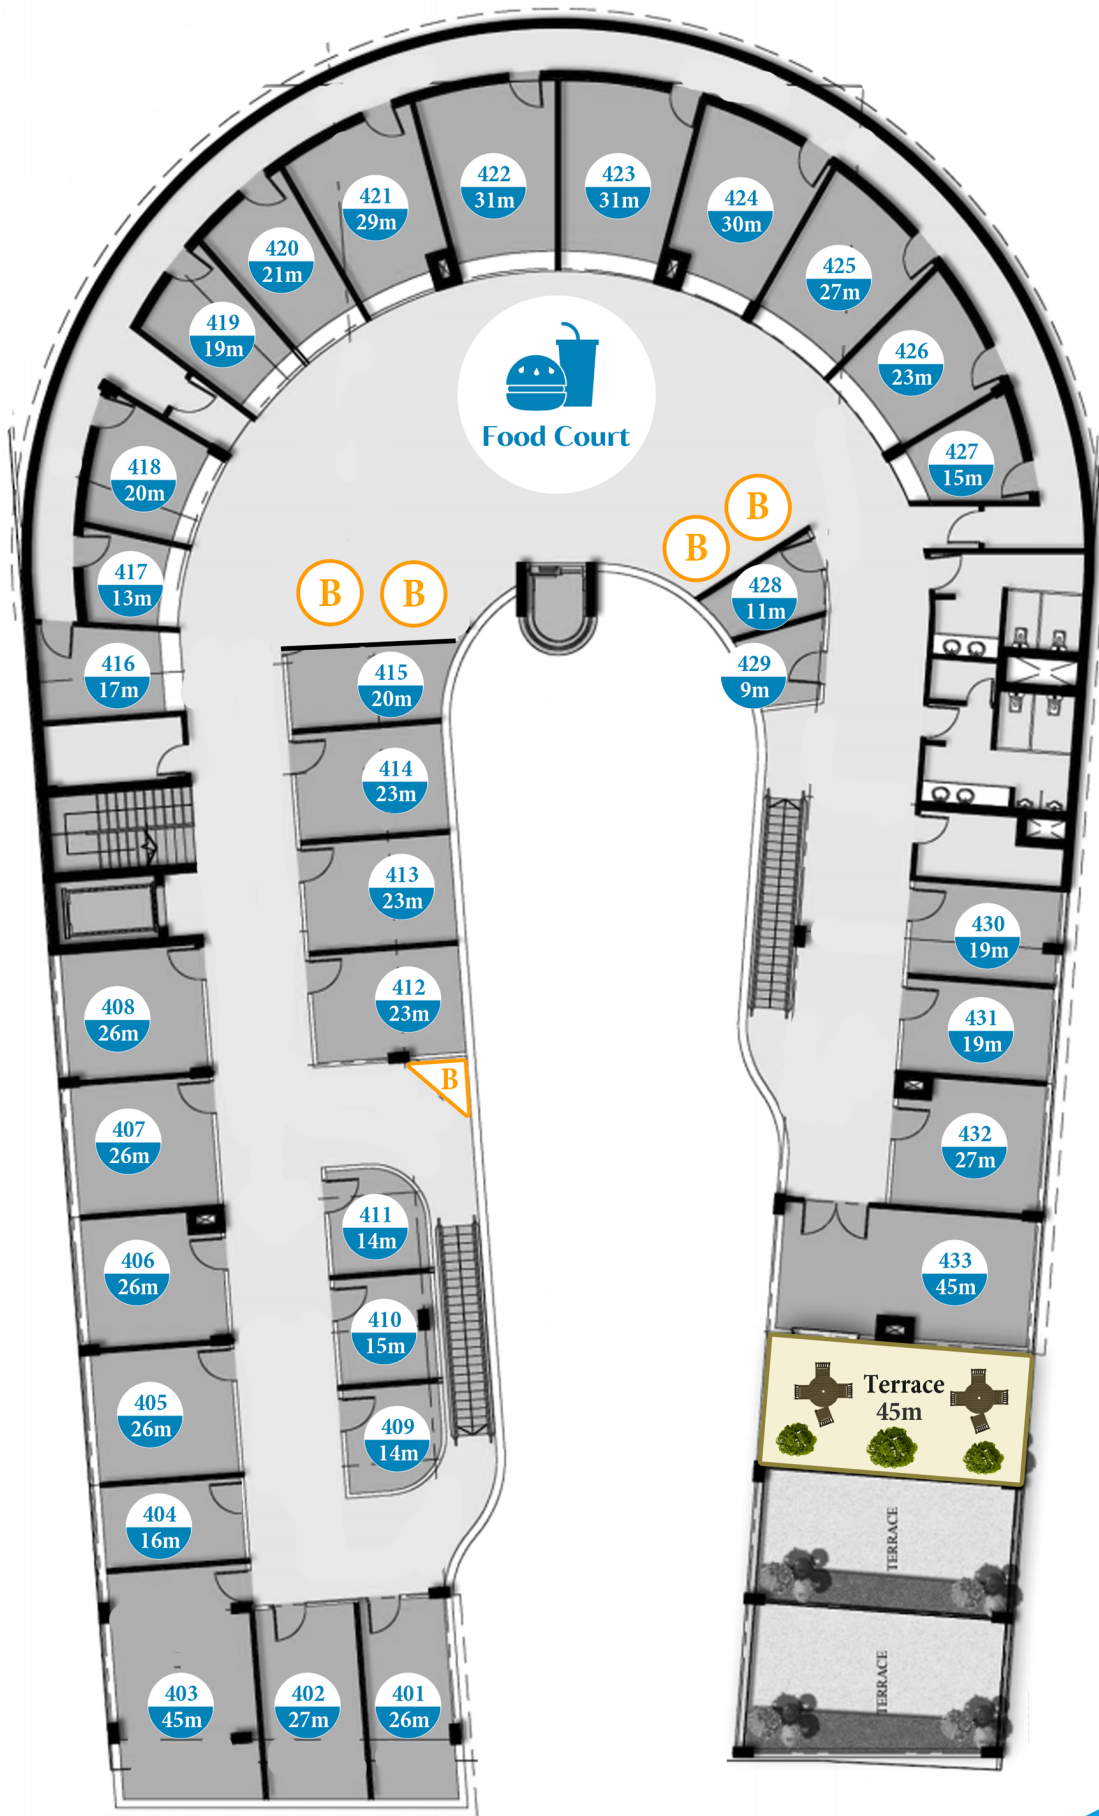

## الموقع

-MRSA is located in the heart of New Capital downtown. It overlooks a main street with seventy meters width, and it directly faces another main street with thirty meters width.

-10 minutes away from presidential palace, the opera house, Masa Hotel, and the main monorail station.

Each storeys of MRSA includes central entertainment area with easy access, and the crossing between floors is organized to help the intensive shoppers flow between all the commercial units.

يضم كل دور من الدور منطقة جذب مركزية مع الحرص على توزيع وسائل الوصول و التنقل بين الدور بشكل يضمن سهولة و انسيابيه و كثافه فى حركة الجمهور مرورا بجميع الوحدات التجارية بكل دور مع الحرص على وجهات عرض كامله لكل وحده تجارية

Food court area includes a large variety of popular restaurants with spacious seating areas make the visitors enjoying their meals and drinks during their mall visit

Food Court

منطقة مخصصة تضم عدد كبير من اشهى المطاعم بمساحات جلوس واسعة تمكن الافراد و الاسر من تناول المأكولات و المشروبات بشكل سهل و منظم