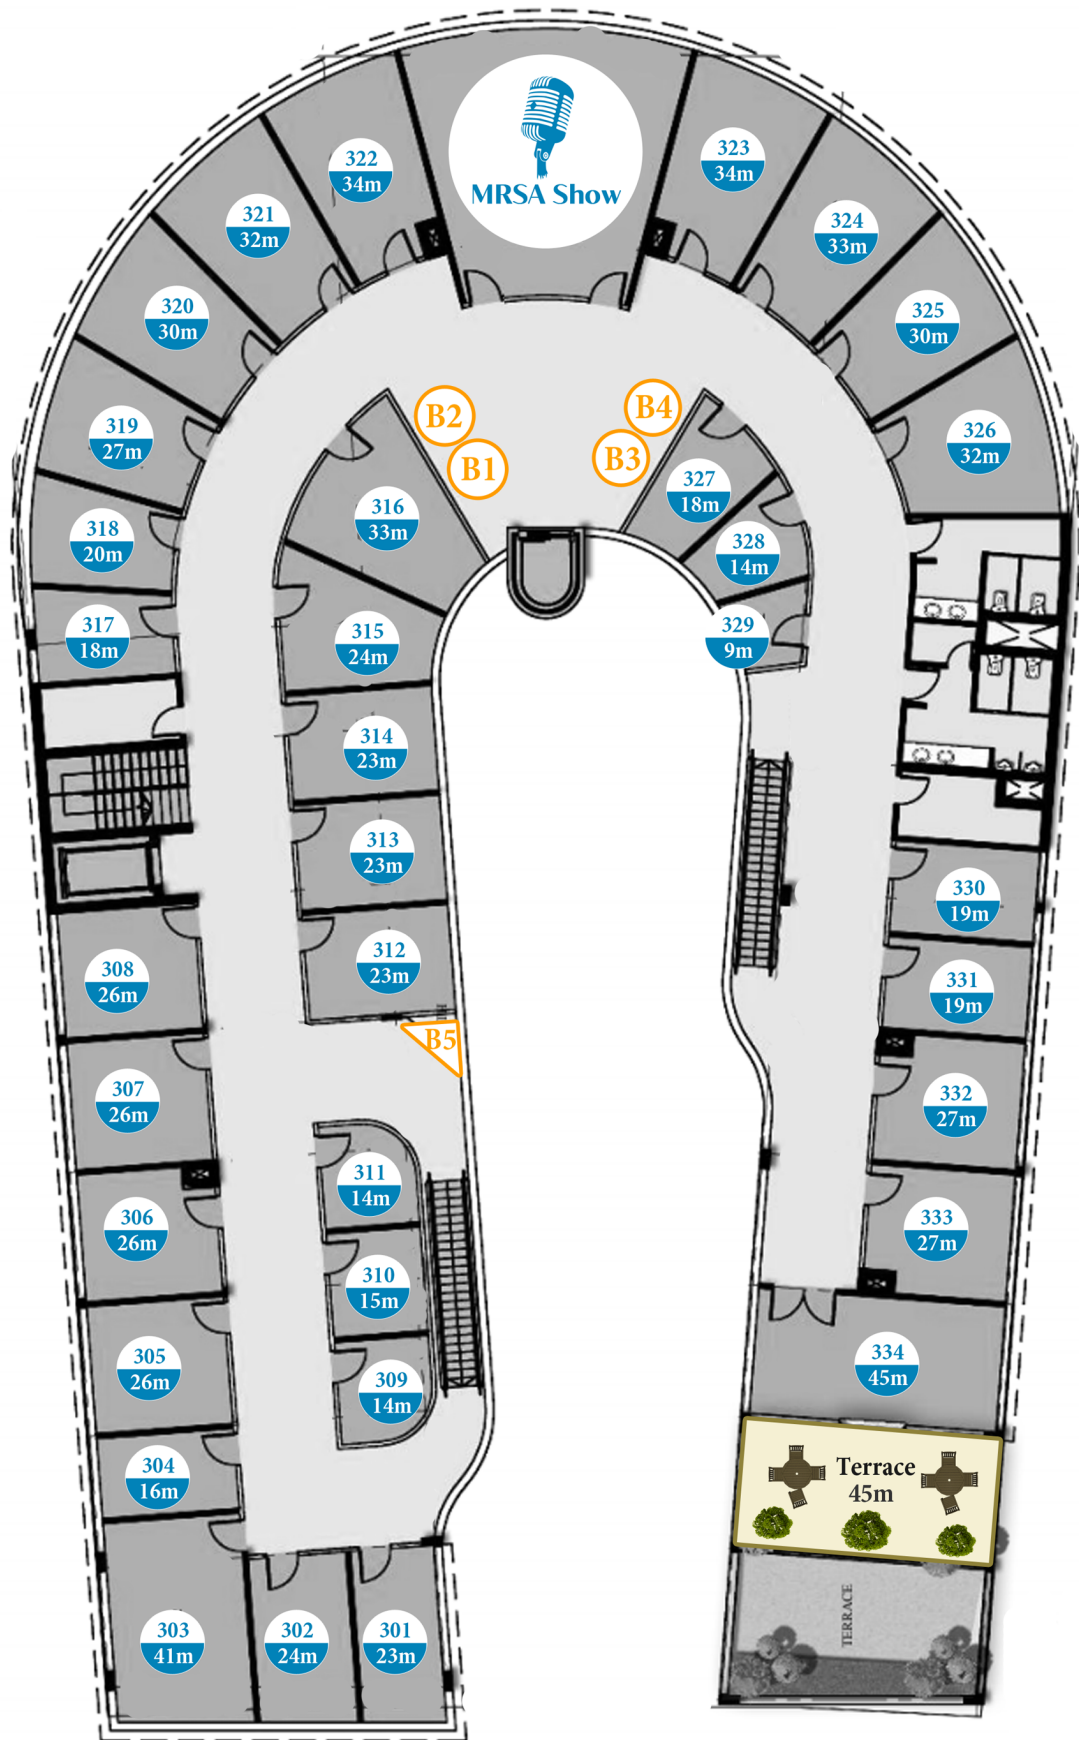

## الموقع

-MRSA is located in the heart of New Capital downtown. It overlooks a main street with seventy meters width, and it directly faces another main street with thirty meters width.

-10 minutes away from presidential palace, the opera house, Masa Hotel, and the main monorail station.

Each storeys of MRSA includes central entertainment area with easy access, and the crossing between floors is organized to help the intensive shoppers flow between all the commercial units.

يضم كل دور من الدور منطقة جذب مركزية مع الحرص على توزيع وسائل الوصول و التنقل بين الدور بشكل يضمن سهولة و انسيابيه و كثافه فى حركة الجمهور مرورا بجميع الوحدات التجارية بكل دور مع الحرص على وجهات عرض كامله لكل وحده تجارية

Food court area includes a large variety of popular restaurants with spacious seating areas make the visitors enjoying their meals and drinks during their mall visit

Food Court

منطقة مخصصة تضم عدد كبير من اشهى المطاعم بمساحات جلوس واسعة تمكن الافراد و الاسر من تناول المأكولات و المشروبات بشكل سهل و منظم